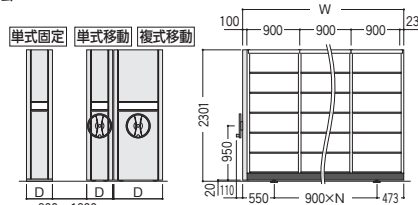

●標準寸法

※スライドハンドルは、樹脂に抗菌剤を練り込んだ抗菌仕様。

●収納スペースを大幅にアップ

固定式書架と比較して約2倍以上の収納量を誇ります。図書館等の書庫や倉庫に、一般のオフィスにご利用いただけます。

●複柱書架のオプションが利用可能
ブックサポーター、背当たり板、背当たりバーなどのオプションを複柱書架と共通で利用することができます。
複柱書架オプション SP676