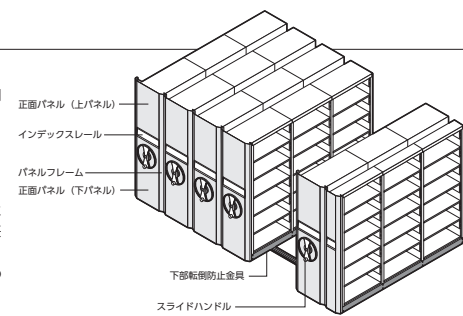

下記の商品は価格に含まれていません。

- レール ●スロープ

※ご希望の仕様について、見積り致します。※運賃・取付工事費及び組立工事費・レール基礎工事費は含まれません。
※仕様・価格は予告なく変更する場合があります。

●機能美

スマートなデザインによりオフィスの雰囲気がかぐんとUPします。

●収納力

固定の書架にくらべ、同じ設置面積では約3倍もの書籍、書類等が収納できます。オフィスのスペースがゆとりと、また、より有効に利用できます。

●清潔

パネルフレームの取っ手には抗菌塗装を採用していますのでいつも清潔。操作時に雑菌が付着する心配もありません。

●安全性

移動するラックの下部には転倒防止金具が取り付けられ、またオプションで上部転倒防止装置を取り付けることができます。

スライドハンドル式移動ラック(書架)／シャトルナビ

●標準寸法

※スライドハンドルは、樹脂に抗菌剤を練り込んだ抗菌仕様。

●収納スペースを大幅にアップ

固定式書架と比較して約2倍以上の収納量を誇ります。図書館等の書庫や倉庫に、一般のオフィスにご利用いただけます。

●複柱書架のオプションが利用可能
ブックサポーター、背当たり板、背当たりバーなどのオプションを複柱書架と共通で利用することができます。
複柱書架オプション SP676

●複式の棚板通し利用(単式利用)

ラックは背面プレスを用いない構造です。そのため複式移動ラックの奥行き方向をダブルで有効に利用することができます。